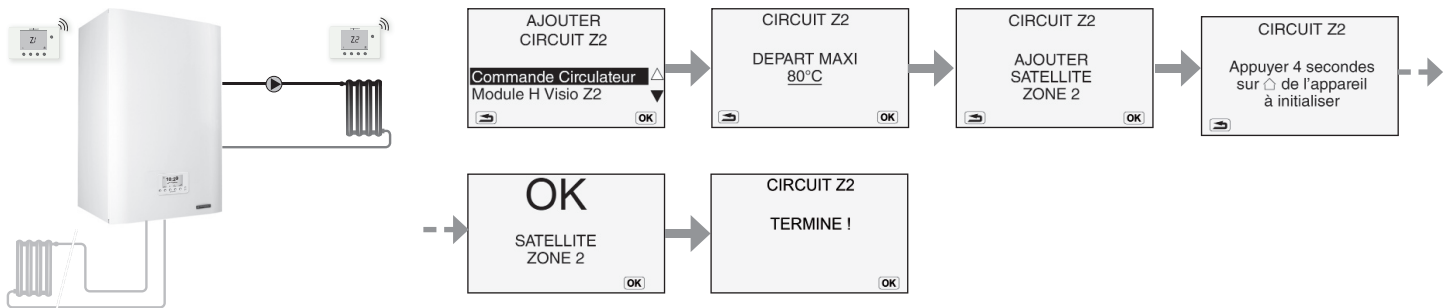

FICHE MISE EN SERVICE RAPIDE 1 & 2 CIRCUITS

Un réseau radiateurs

Un réseau radiateurs ou plancher chauffant + Sonde extérieure

FICHE MISE EN SERVICE RAPIDE 2^{ème} CIRCUITS

1 - Affectation de la zone du satellite

2 - Paramétrage

Commande circulateur

Module H Visio