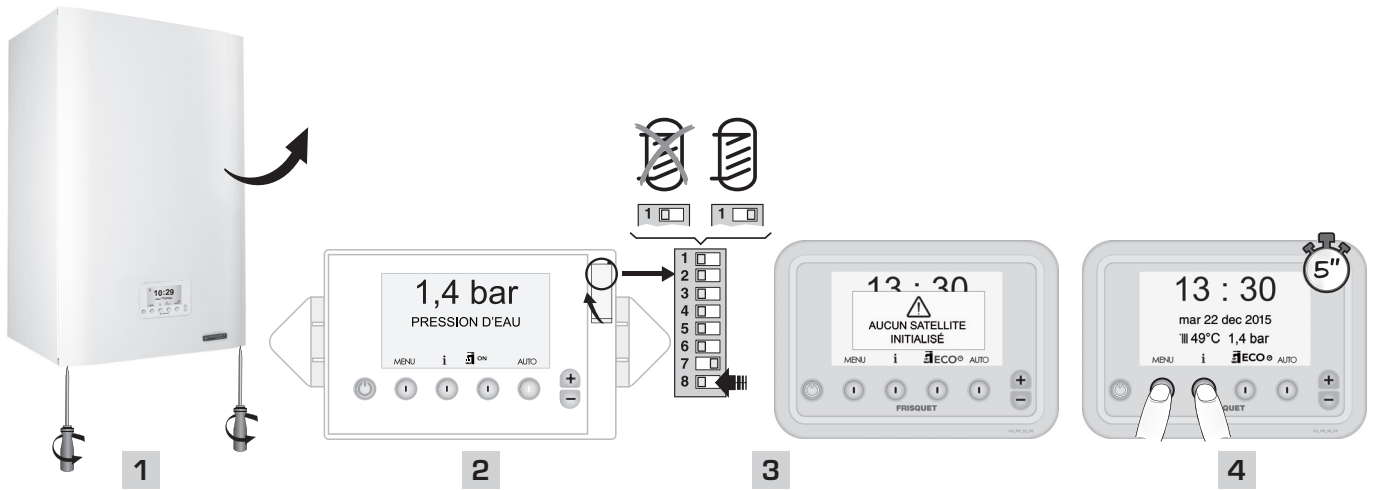

FICHE MISE EN SERVICE RAPIDE 1 & 2 CIRCUITS

Un réseau radiateurs

Un réseau radiateurs ou plancher chauffant + Sonde extérieure

FICHE MISE EN SERVICE RAPIDE 2^{ème} CIRCUITS

1 - Affectation de la zone du satellite

2 - Paramétrage

Commande circulateur

Module H Visio