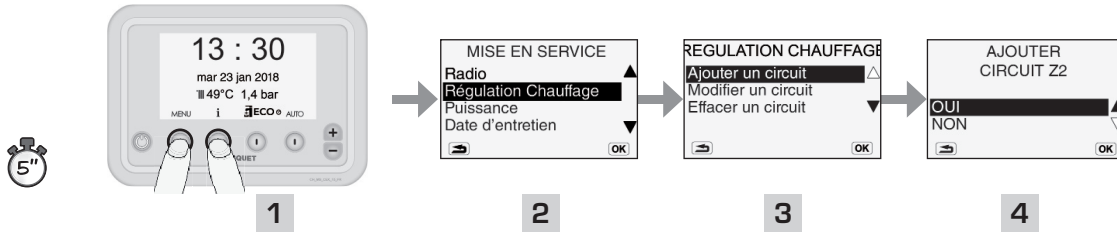

FICHE MISE EN SERVICE RAPIDE 1 & 2 CIRCUITS

Un réseau radiateurs

Un réseau radiateurs ou plancher chauffant + Sonde extérieure

FICHE MISE EN SERVICE RAPIDE 2^{ème} CIRCUITS

1 - Affectation de la zone du satellite

2 - Paramétrage

Commande circulateur

Module H Visio