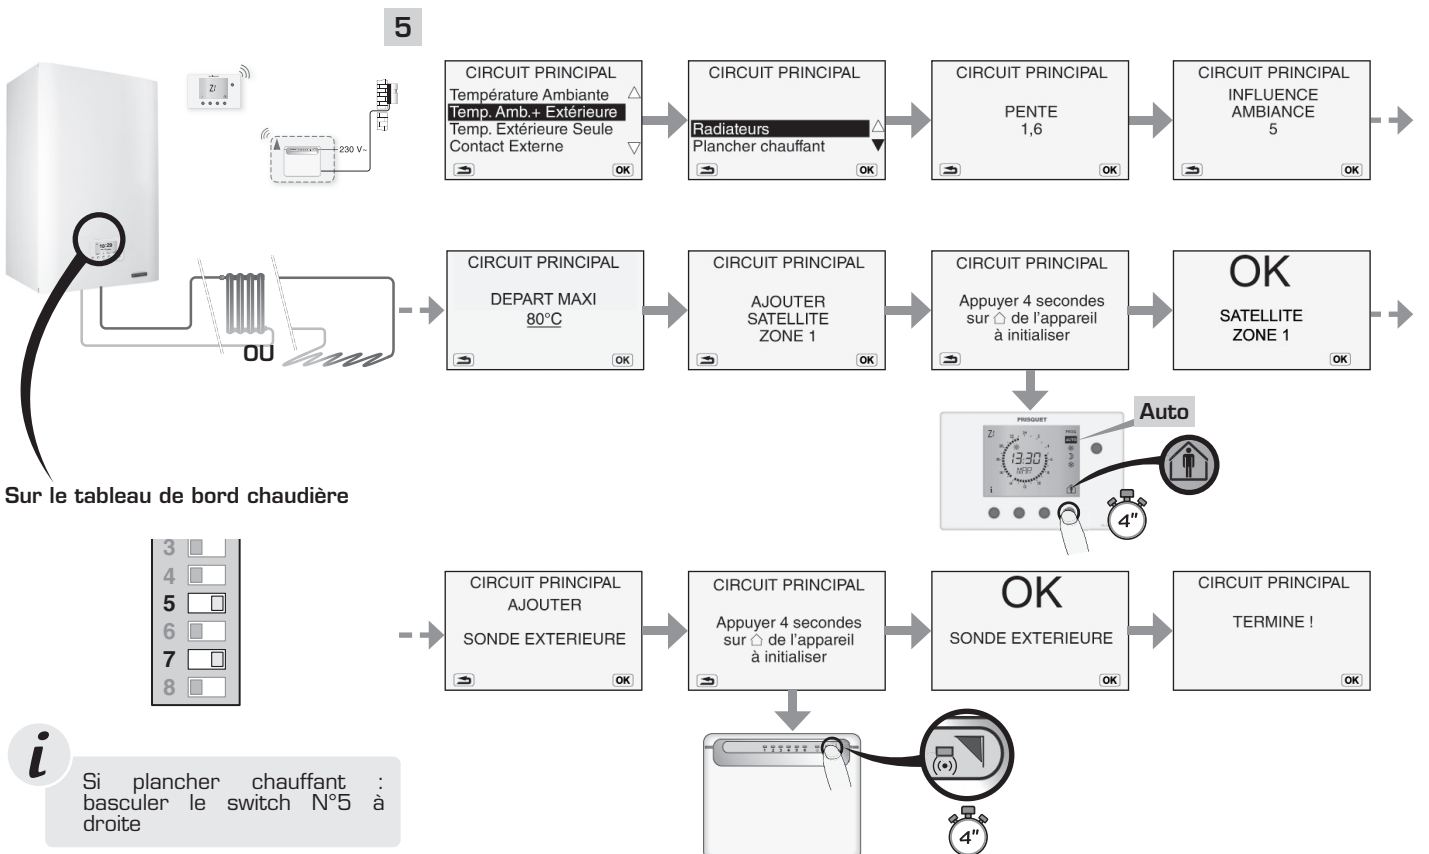

FICHE MISE EN SERVICE RAPIDE 1 & 2 CIRCUITS

Un réseau radiateurs

Un réseau radiateurs ou plancher chauffant + Sonde extérieure

FICHE MISE EN SERVICE RAPIDE 2^{ème} CIRCUITS

1 - Affectation de la zone du satellite

2 - Paramétrage

Commande circulateur

Module H Visio