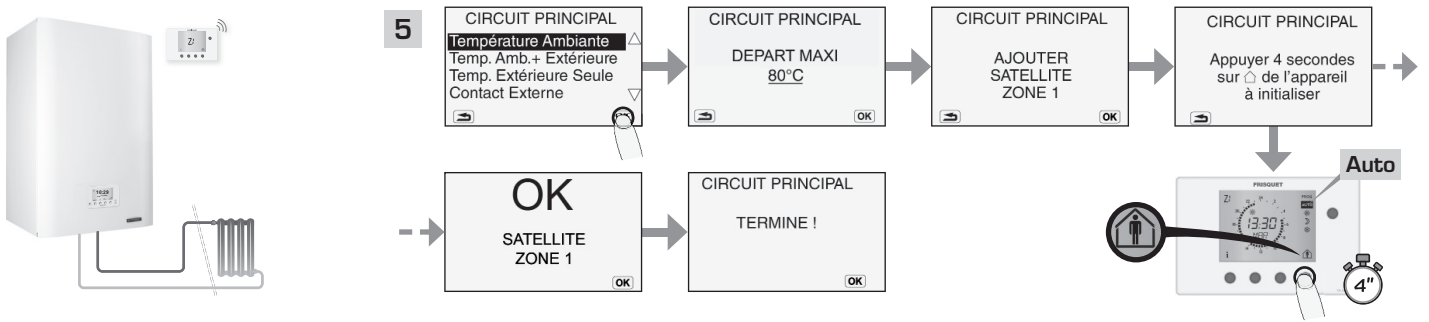

FICHE MISE EN SERVICE RAPIDE 1 & 2 CIRCUITS

Un réseau radiateurs

Un réseau radiateurs ou plancher chauffant + Sonde extérieure

FICHE MISE EN SERVICE RAPIDE 2^{ème} CIRCUITS

1 - Affectation de la zone du satellite

2 - Paramétrage

Commande circulateur

Module H Visio